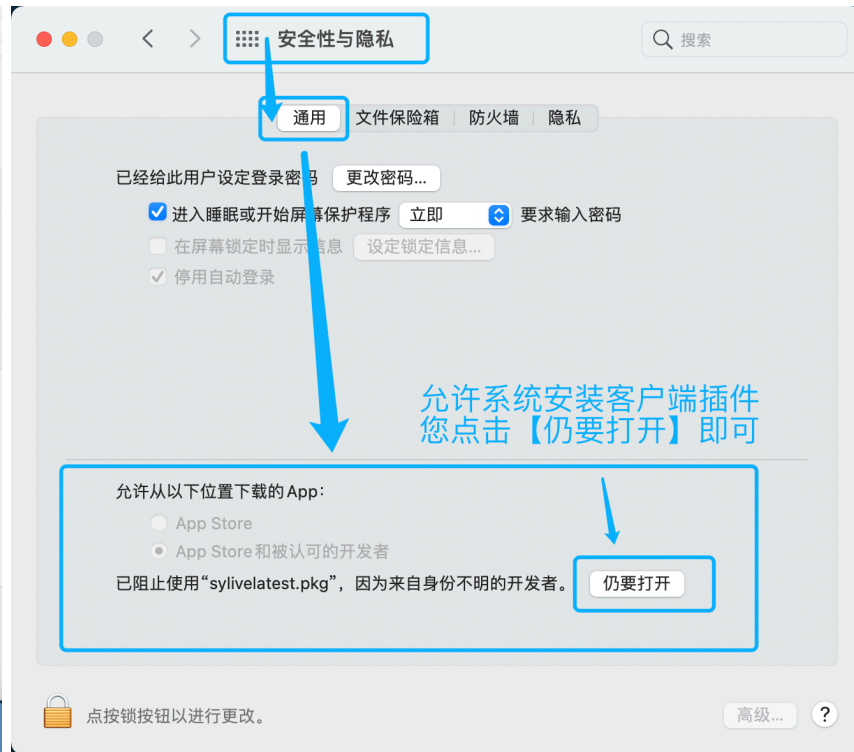

扫码关注

免费教室 收费教室

试用网络教室

搜索

教室/会议室	状态	操作
--------	----	----

[2]下载胜友直播极速版客户端插件(自动适配win/mac/ios/android)

胜友网络科技

登录 注册

胜友直播

- 面对面互动授课,随时随地在教学
- 课程无限次回放
- 高清,稳定

技术支持

扫码关注

Mac下载

免费教室 收费教室

试用网络教室

搜索

教室/会议室	状态	操作
sycaroom01	空闲	立即试用

点击这个按钮,开始下载适合您系统的客户端插件

[3]安装胜友直播极速版客户端插件(mac)

mac电脑浏览器成功下载客户端插件安装包后，双击下载项【syvlatest.pkg】即可开始安装

[3]安装胜友直播极速版客户端插件(mac)

[注]极速版用户只需安装一次SYLive客户端插件, 后续上课直接使用浏览器, 即会自动调用插件(进入在线教室), 无需您输入任何信息