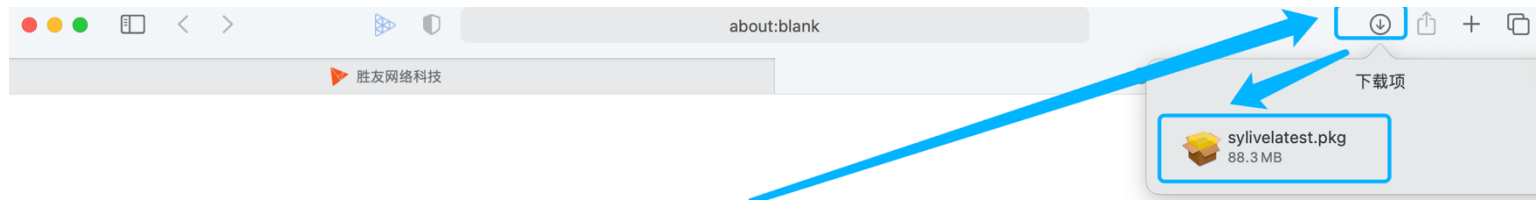

扫码关注

免费教室 收费教室

试用网络教室

搜索

教室/会议室	状态	操作
--------	----	----

[2]下载胜友直播极速版客户端插件(自动适配win/mac/ios/android)

胜友网络科技

登录 注册

胜友直播

- 面对面互动授课,随时随地在教学
- 课程无限次回放
- 高清,稳定

技术支持

扫码关注

Mac下载

免费教室 收费教室

试用网络教室

搜索

教室/会议室	状态	操作
sycaroom01	空闲	立即试用

点击这个按钮,开始下载适合您系统的客户端插件

[3]安装胜友直播极速版客户端插件(mac)

mac电脑浏览器成功下载客户端插件安装包后，双击下载项【syvlatest.pkg】即可开始安装

[3]安装胜友直播极速版客户端插件(mac)

[注]极速版用户只需安装一次SYLive客户端插件, 后续上课直接使用浏览器, 即会自动调用插件(进入在线教室), 无需您输入任何信息